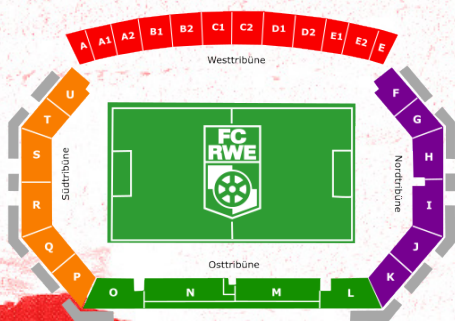

VIP-ANGEBOT

Haben Sie Interesse an unserem VIP-Angebot?

Dann wenden Sie sich gern an unseren Vertrieb

(vip-tickets@rot-weiss-erfurt.de)

Kategorie	Block	Tarif	Normalpreis
Sitzplatz Kategorie I	M,N	Vollzahler	24,50 EUR
Sitzplatz Kategorie 1	M,N	Ermäßigt	22,00 EUR
Sitzplatz Kategorie 1	M,N	Kind (9-13)	14,00 EUR
Sitzplatz Kategorie 2	O	Vollzahler	20,00 EUR
Sitzplatz Kategorie 2	O	Ermäßigt	18,00 EUR
Sitzplatz Kategorie 2	O	Kind (9-13)	11,00 EUR
Sitzplatz Kategorie 3	Q,P	Vollzahler	18,00 EUR
Sitzplatz Kategorie 3	Q,P	Ermäßigt	16,00 EUR
Sitzplatz Kategorie 3	Q,P	Kind (9-13)	9,00 EUR
Stehplatz	R,U	Vollzahler	12,50 EUR
Stehplatz	R,U	Ermäßigt	11,00 EUR
Stehplatz	R,U	Jugendlicher (14-17)	10,50 EUR
Stehplatz	R,U	Kind (9-13)	6,00 EUR